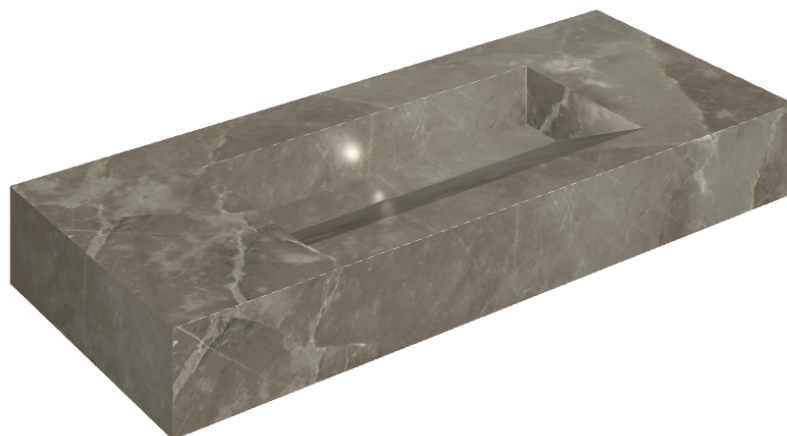

# Fly Evo

## Washbasin 120

Rivestimento del  
prodottoStellaris Tuscania  
Grey Naturale

I colori e le altre caratteristiche estetiche delle piastrelle presenti nelle illustrazioni presenti sul sito sono puramente indicativi. Guarda sempre i campioni di persona prima dell'acquisto.