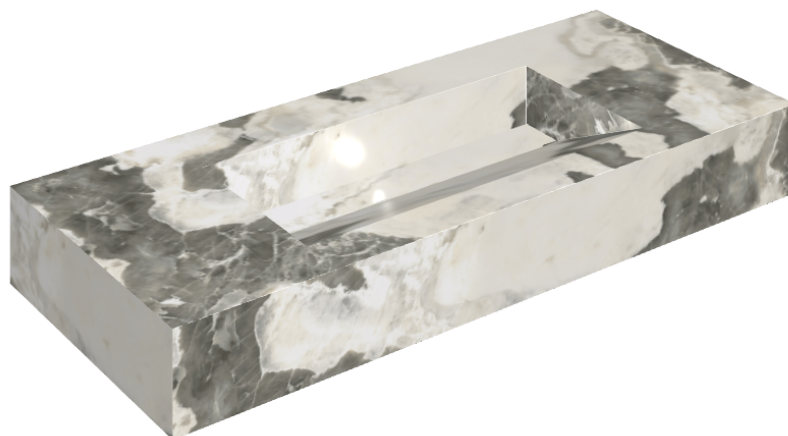

SCHEDA DI CONFIGURAZIONE

Cod. art.: 620810000012

Fly Evo

Washbasin 120

Rivestimento del
prodotto

Stellaris Dover Light
Naturale

I colori e le altre caratteristiche estetiche delle piastrelle presenti nelle illustrazioni presenti sul sito sono puramente indicativi. Guarda sempre i campioni di persona prima dell'acquisto.