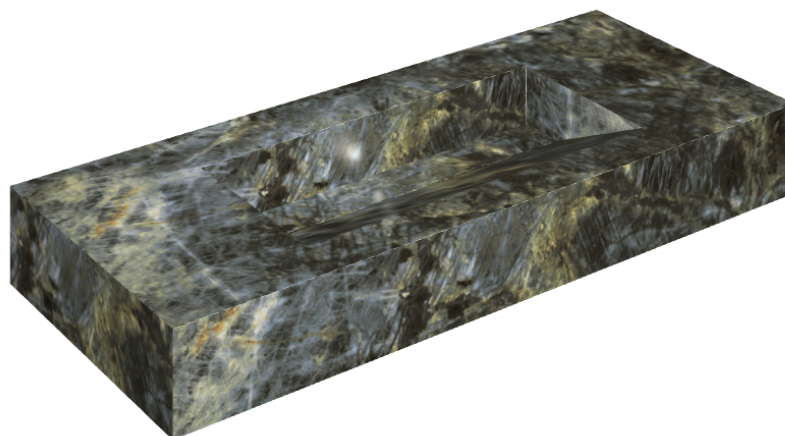

SCHEDA DI CONFIGURAZIONE

Cod. art.: 620810000012

Fly Evo

Washbasin 120

Rivestimento del
prodotto

Stellaris Madagascar
Dark Naturale

I colori e le altre caratteristiche estetiche delle piastrelle presenti nelle illustrazioni presenti sul sito sono puramente indicativi. Guarda sempre i campioni di persona prima dell'acquisto.