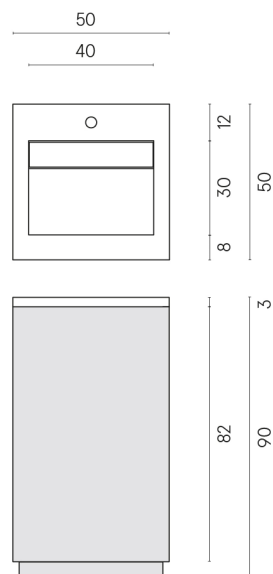

SCHEDA DI CONFIGURAZIONE

Cod. art.: 620810000029

Cube Air

Washbasin 50 Black

Rivestimento del
prodotto

Charme Evo Statuario
Naturale

I colori e le altre caratteristiche estetiche delle piastrelle presenti nelle illustrazioni presenti sul sito sono puramente indicativi. Guarda sempre i campioni di persona prima dell'acquisto.