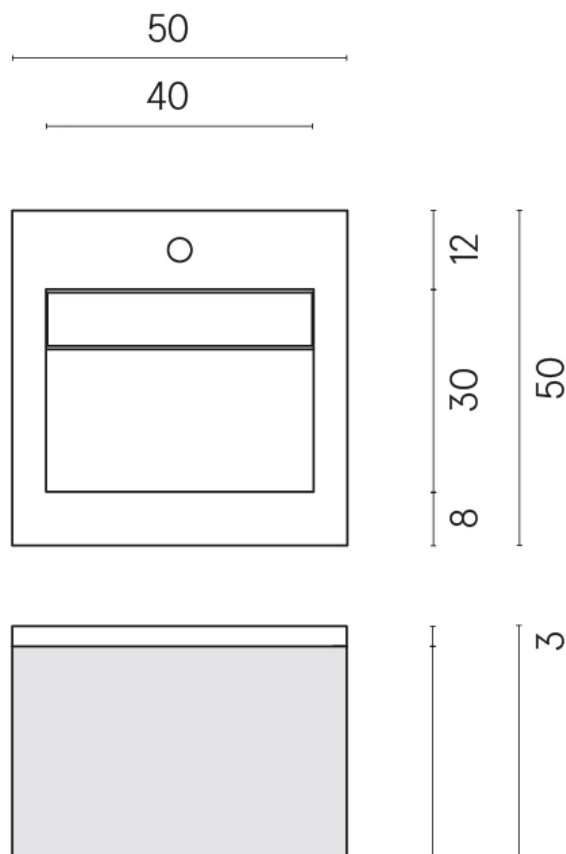

SCHEDA DI CONFIGURAZIONE

Cod. art.: 620810000029

Cube Air

Washbasin 50 Black

Rivestimento del
prodotto

Charme Evo Statuario
Naturale

I colori e le altre caratteristiche estetiche delle piastrelle presenti nelle illustrazioni presenti sul sito sono puramente indicativi. Guarda sempre i campioni di persona prima dell'acquisto.