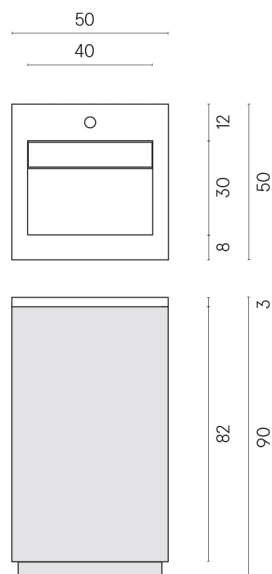

SCHEDA DI CONFIGURAZIONE

Cod. art.:

620810000029

Cube Air

Washbasin 50 Black

Rivestimento del
prodotto

Charme Evo Imperiale
Naturale

I colori e le altre caratteristiche estetiche delle piastrelle presenti nelle illustrazioni presenti sul sito sono puramente indicativi. Guarda sempre i campioni di persona prima dell'acquisto.

Trova il punto vendita
autorizzato più vicino:

<https://rb.italonceramica.ru/ru/home/dealer/>

ITALON HOME

© COPYRIGHT ITALON - АО Керамогранитный завод 142800, Россия, Московская область, г. Ступино, Староситненское шоссе, вл. 32 - Тел. +7 495 2251322 / Факс +7 495 2251346