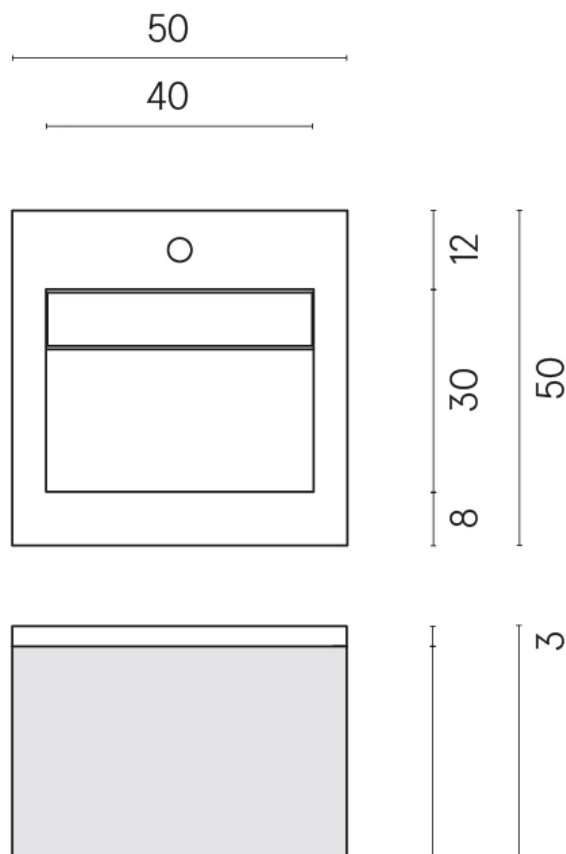

SCHEDA DI CONFIGURAZIONE

Cod. art.: 620810000029

Cube Air

Washbasin 50 Black

Rivestimento del prodotto

Contempora Pure Cerato

I colori e le altre caratteristiche estetiche delle piastrelle presenti nelle illustrazioni presenti sul sito sono puramente indicativi. Guarda sempre i campioni di persona prima dell'acquisto.