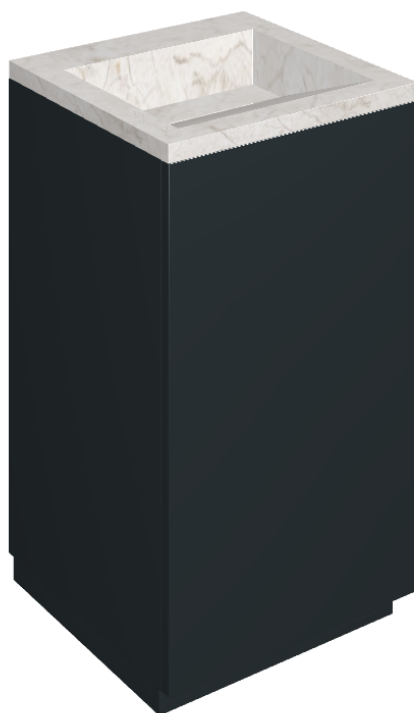

Cod. art.:

620810000029

Cube Air

Washbasin 50 Black

Rivestimento del
prodotto

Contempora Pure
Cerato

I colori e le altre caratteristiche estetiche delle piastrelle presenti nelle illustrazioni presenti sul sito sono puramente indicativi. Guarda sempre i campioni di persona prima dell'acquisto.