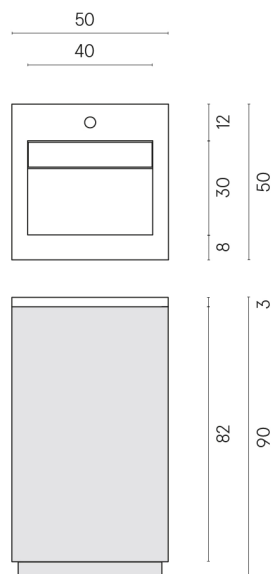

SCHEDA DI CONFIGURAZIONE

Cod. art.: 620810000029

Cube Air

Washbasin 50 Black

Rivestimento del
prodotto
Surface Sun Cerato

I colori e le altre caratteristiche estetiche delle piastrelle presenti nelle illustrazioni presenti sul sito sono puramente indicativi. Guarda sempre i campioni di persona prima dell'acquisto.