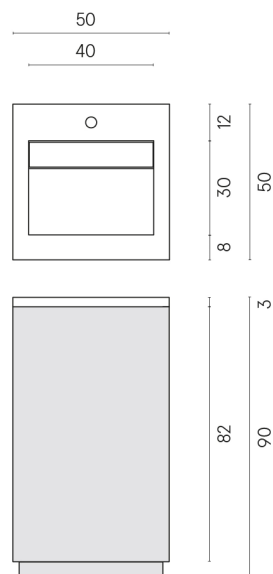

SCHEDA DI CONFIGURAZIONE

Cod. art.: 620810000029

Cube Air

Washbasin 50 Black

Rivestimento del prodotto

Charme Deluxe Arabescato White Naturale

I colori e le altre caratteristiche estetiche delle piastrelle presenti nelle illustrazioni presenti sul sito sono puramente indicativi. Guarda sempre i campioni di persona prima dell'acquisto.