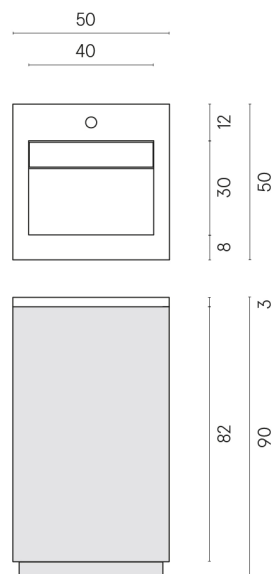

SCHEDA DI CONFIGURAZIONE

Cod. art.: 620810000029

Cube Air

Washbasin 50 Black

Rivestimento del prodotto

Charme Deluxe
Invisible White
Naturale

I colori e le altre caratteristiche estetiche delle piastrelle presenti nelle illustrazioni presenti sul sito sono puramente indicativi. Guarda sempre i campioni di persona prima dell'acquisto.