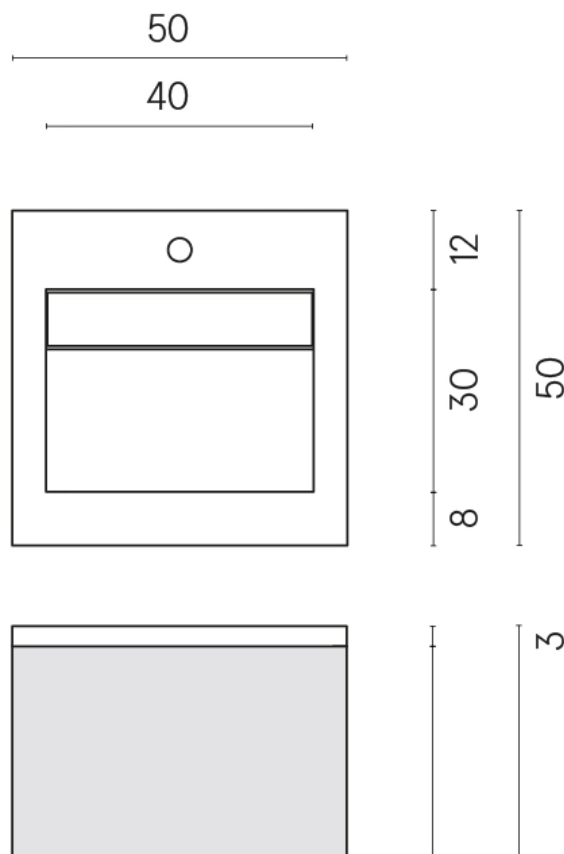

SCHEDA DI CONFIGURAZIONE

Cod. art.: 620810000029

Cube Air

Washbasin 50 Black

Rivestimento del
prodotto

Terraviva Grey
Naturale

I colori e le altre caratteristiche estetiche delle piastrelle presenti nelle illustrazioni presenti sul sito sono puramente indicativi. Guarda sempre i campioni di persona prima dell'acquisto.