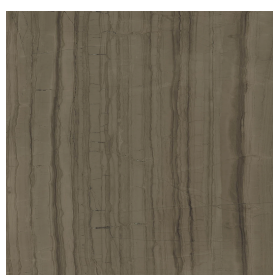

SCHEDA DI CONFIGURAZIONE

Cod. art.:

620810000029

Cube Air

Washbasin 50 Black

Rivestimento del
prodotto

Charme Advance
Elegant Brown Lux

I colori e le altre caratteristiche estetiche delle piastrelle presenti nelle illustrazioni presenti sul sito sono puramente indicativi. Guarda sempre i campioni di persona prima dell'acquisto.