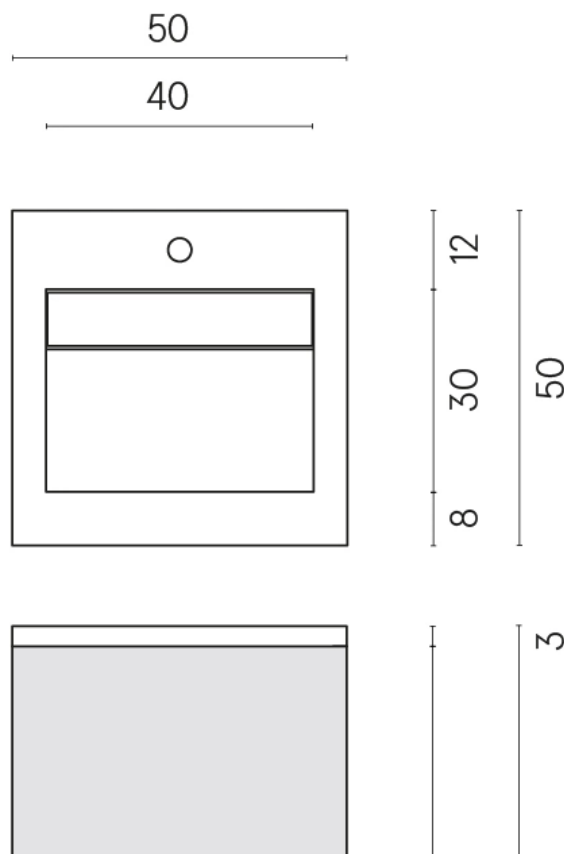

SCHEDA DI CONFIGURAZIONE

Cod. art.: 620810000029

Cube Air

Washbasin 50 Black

Rivestimento del prodotto

Wonderful Life
Almond Naturale

I colori e le altre caratteristiche estetiche delle piastrelle presenti nelle illustrazioni presenti sul sito sono puramente indicativi. Guarda sempre i campioni di persona prima dell'acquisto.