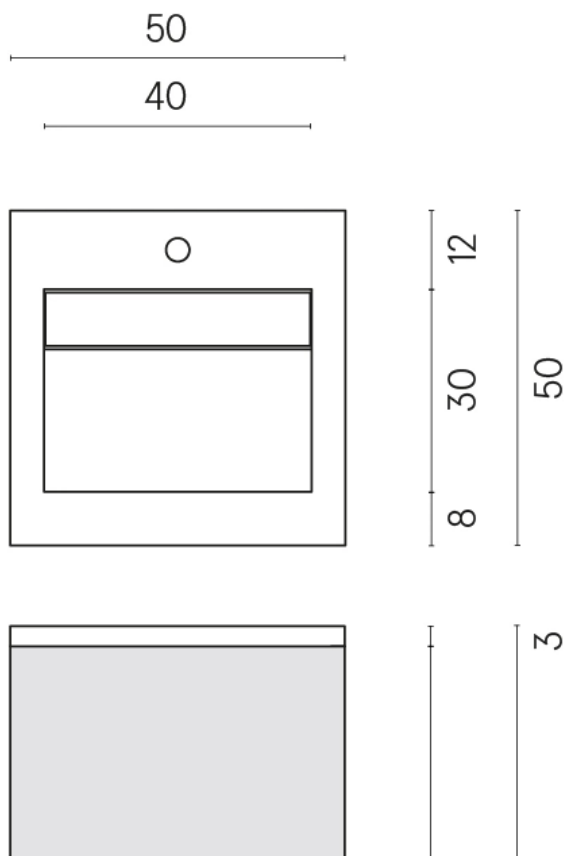

SCHEDA DI CONFIGURAZIONE

Cod. art.:

620810000029

Cube Air

Washbasin 50 Black

Rivestimento del
prodotto

Wonderful Life
Graphite Naturale

I colori e le altre caratteristiche estetiche delle piastrelle presenti nelle illustrazioni presenti sul sito sono puramente indicativi. Guarda sempre i campioni di persona prima dell'acquisto.