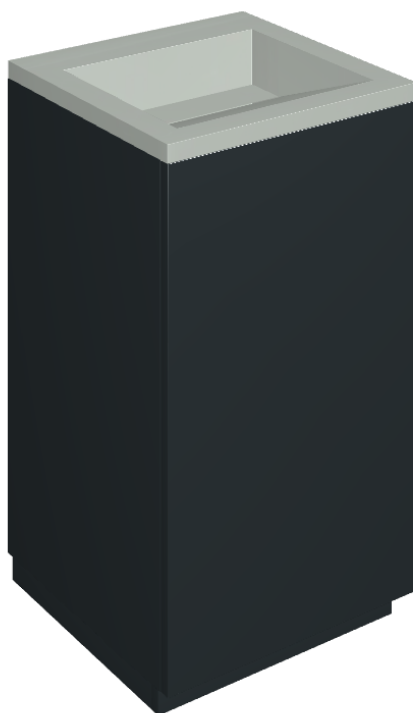

# Cube Air

Washbasin 50 Black

Rivestimento del  
prodotto

Metropolis Glass Sky  
Lux

I colori e le altre caratteristiche estetiche delle piastrelle presenti nelle illustrazioni presenti sul sito sono puramente indicativi. Guarda sempre i campioni di persona prima dell'acquisto.