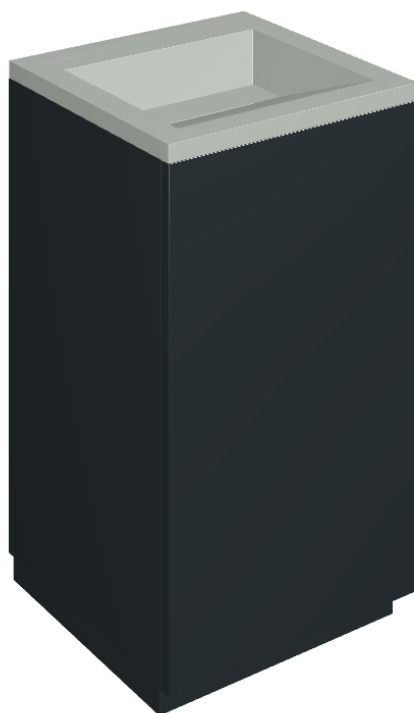

SCHEDA DI CONFIGURAZIONE

Cod. art.: 620810000029

Cube Air

Washbasin 50 Black

Rivestimento del
prodotto

Metropolis Glass Sky
Lux

I colori e le altre caratteristiche estetiche delle piastrelle presenti nelle illustrazioni presenti sul sito sono puramente indicativi. Guarda sempre i campioni di persona prima dell'acquisto.