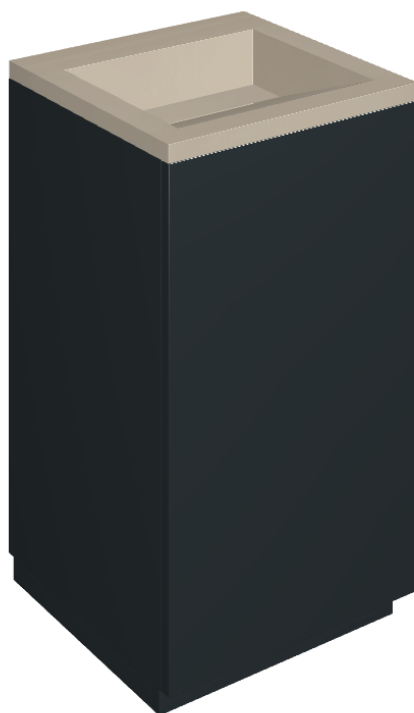

# Cube Air

Washbasin 50 Black

Rivestimento del  
prodotto

Metropolis Glass  
Powder Lux

I colori e le altre caratteristiche estetiche delle piastrelle presenti nelle illustrazioni presenti sul sito sono puramente indicativi. Guarda sempre i campioni di persona prima dell'acquisto.