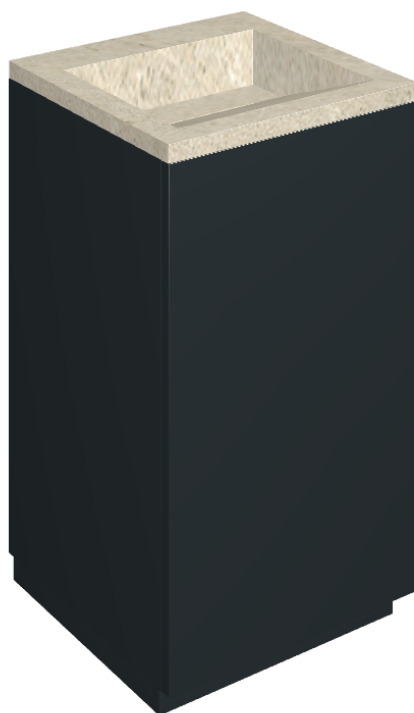

SCHEDA DI CONFIGURAZIONE

Cod. art.:

620810000029

Cube Air

Washbasin 50 Black

Rivestimento del
prodotto

Metropolis Desert
Beige Naturale

I colori e le altre caratteristiche estetiche delle piastrelle presenti nelle illustrazioni presenti sul sito sono puramente indicativi. Guarda sempre i campioni di persona prima dell'acquisto.