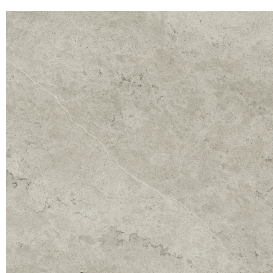

SCHEDA DI CONFIGURAZIONE

Cod. art.:

620810000029

Cube Air

Washbasin 50 Black

Rivestimento del
prodotto

Metropolis Absolut
Silver Naturale

I colori e le altre caratteristiche estetiche delle piastrelle presenti nelle illustrazioni presenti sul sito sono puramente indicativi. Guarda sempre i campioni di persona prima dell'acquisto.