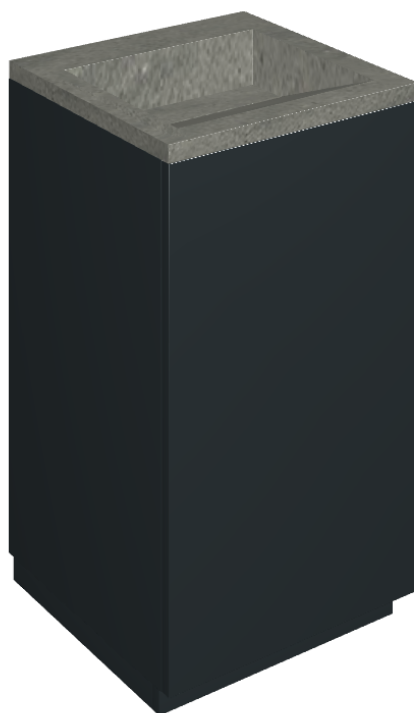

SCHEDA DI CONFIGURAZIONE

Cod. art.: 620810000029

Cube Air

Washbasin 50 Black

Rivestimento del
prodotto

Metropolis Graphite
Dark Naturale

I colori e le altre caratteristiche estetiche delle piastrelle presenti nelle illustrazioni presenti sul sito sono puramente indicativi. Guarda sempre i campioni di persona prima dell'acquisto.