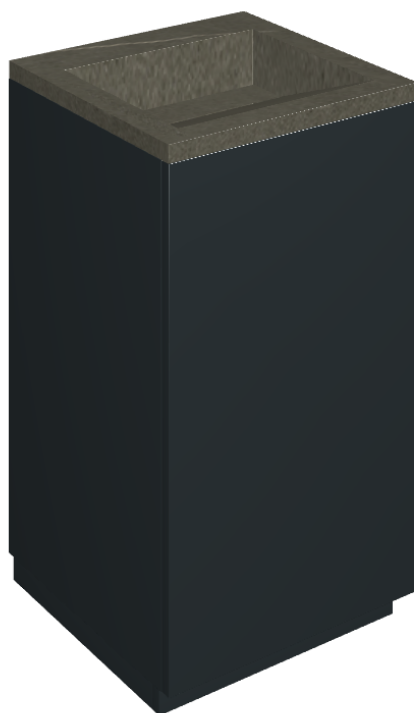

Cod. art.:

620810000029

Cube Air

Washbasin 50 Black

Rivestimento del
prodotto

Metropolis Arcadia
Brown Naturale

I colori e le altre caratteristiche estetiche delle piastrelle presenti nelle illustrazioni presenti sul sito sono puramente indicativi. Guarda sempre i campioni di persona prima dell'acquisto.