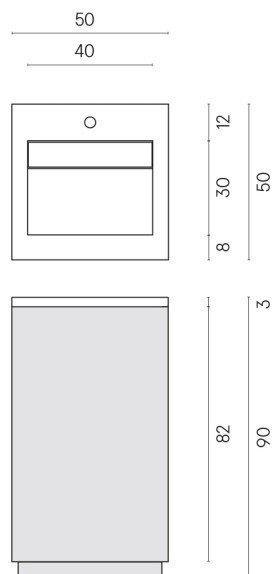

SCHEDA DI CONFIGURAZIONE

Cod. art.: 620810000029

Cube Air

Washbasin 50 Black

Rivestimento del
prodotto
Continuum Petrol
Naturale

I colori e le altre caratteristiche estetiche delle piastrelle presenti nelle illustrazioni presenti sul sito sono puramente indicativi. Guarda sempre i campioni di persona prima dell'acquisto.