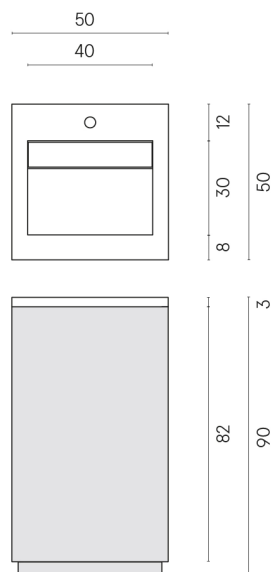

SCHEDA DI CONFIGURAZIONE

Cod. art.: 620810000029

Cube Air

Washbasin 50 Black

Rivestimento del
prodotto

Eternum Gold
Naturale

I colori e le altre caratteristiche estetiche delle piastrelle presenti nelle illustrazioni presenti sul sito sono puramente indicativi. Guarda sempre i campioni di persona prima dell'acquisto.

**Trova il punto vendita
autorizzato più vicino:**

<https://rb.italonceramica.ru/ru/home/dealer/>