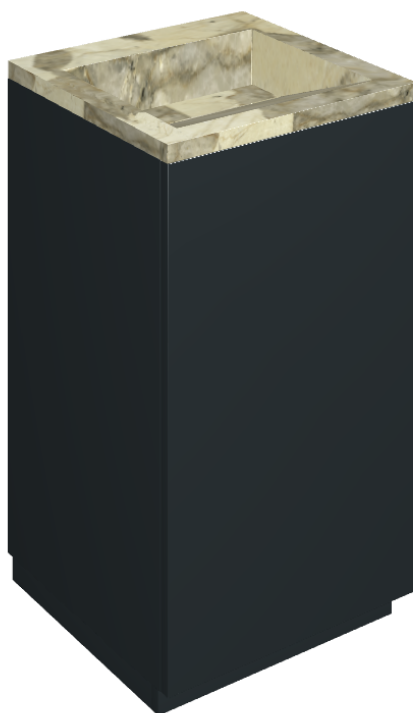

SCHEDA DI CONFIGURAZIONE

Cod. art.: 620810000029

Cube Air

Washbasin 50 Black

Rivestimento del prodotto

Eternum Volcano Naturale

I colori e le altre caratteristiche estetiche delle piastrelle presenti nelle illustrazioni presenti sul sito sono puramente indicativi. Guarda sempre i campioni di persona prima dell'acquisto.