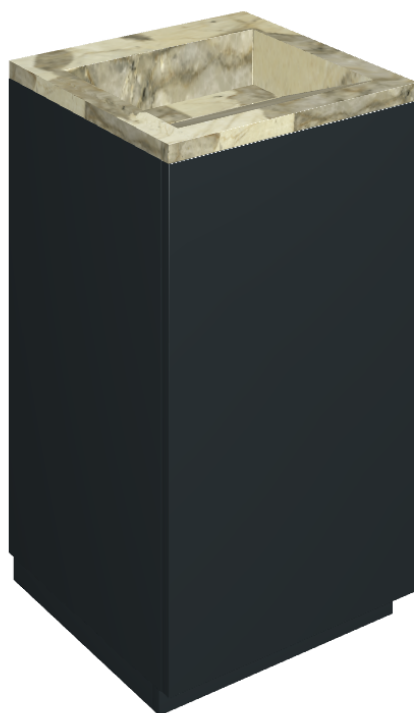

SCHEDA DI CONFIGURAZIONE

Cod. art.: 620810000029

Cube Air

Washbasin 50 Black

Rivestimento del
prodotto

Eternum Volcano
Naturale

I colori e le altre caratteristiche estetiche delle piastrelle presenti nelle illustrazioni presenti sul sito sono puramente indicativi. Guarda sempre i campioni di persona prima dell'acquisto.