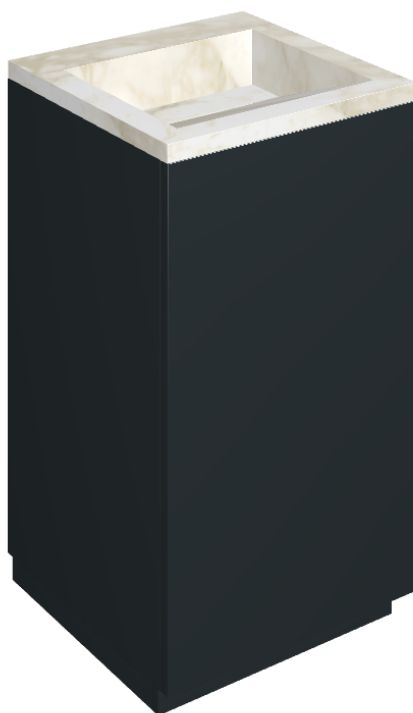

SCHEDA DI CONFIGURAZIONE

Cod. art.:

620810000029

Cube Air

Washbasin 50 Black

Rivestimento del
prodotto

Eternum Carrara Lux

I colori e le altre caratteristiche estetiche delle piastrelle presenti nelle illustrazioni presenti sul sito sono puramente indicativi. Guarda sempre i campioni di persona prima dell'acquisto.