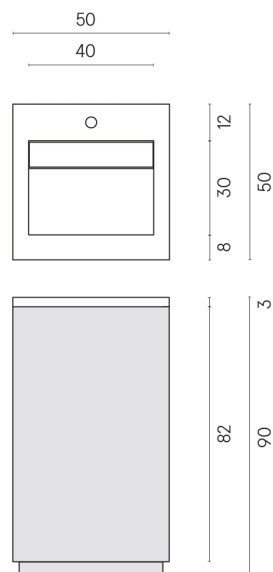

Cod. art.:

620810000029

Cube Air

Washbasin 50 Black

Rivestimento del
prodotto

Eternum Glass Coral
Lux

I colori e le altre caratteristiche estetiche delle piastrelle presenti nelle illustrazioni presenti sul sito sono puramente indicativi. Guarda sempre i campioni di persona prima dell'acquisto.