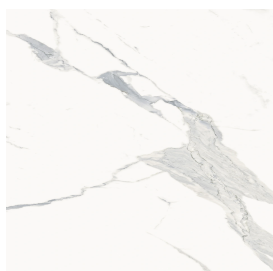

Cod. art.:

620810000029

Cube Air

Washbasin 50 Black

Rivestimento del
prodotto

Stellaris Statuario
White Naturale

I colori e le altre caratteristiche estetiche delle piastrelle presenti nelle illustrazioni presenti sul sito sono puramente indicativi. Guarda sempre i campioni di persona prima dell'acquisto.