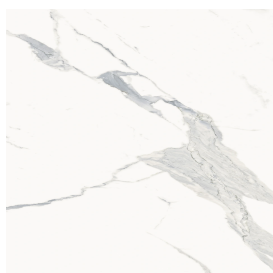

Cod. art.:

620810000029

Cube Air

Washbasin 50 Black

Rivestimento del
prodotto

Stellaris Statuario
White Naturale

I colori e le altre caratteristiche estetiche delle piastrelle presenti nelle illustrazioni presenti sul sito sono puramente indicativi. Guarda sempre i campioni di persona prima dell'acquisto.