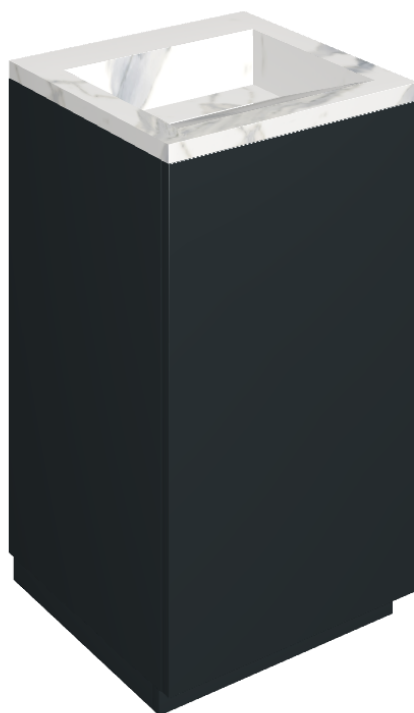

Cod. art.:

620810000029

Cube Air

Washbasin 50 Black

Rivestimento del
prodotto

Stellaris Statuario
White Naturale

I colori e le altre caratteristiche estetiche delle piastrelle presenti nelle illustrazioni presenti sul sito sono puramente indicativi. Guarda sempre i campioni di persona prima dell'acquisto.