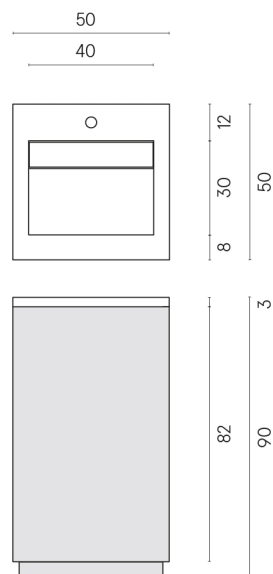

SCHEDA DI CONFIGURAZIONE

Cod. art.: 620810000029

Cube Air

Washbasin 50 Black

Rivestimento del
prodotto

Stellaris Carrara Ivory
Naturale

I colori e le altre caratteristiche estetiche delle piastrelle presenti nelle illustrazioni presenti sul sito sono puramente indicativi. Guarda sempre i campioni di persona prima dell'acquisto.