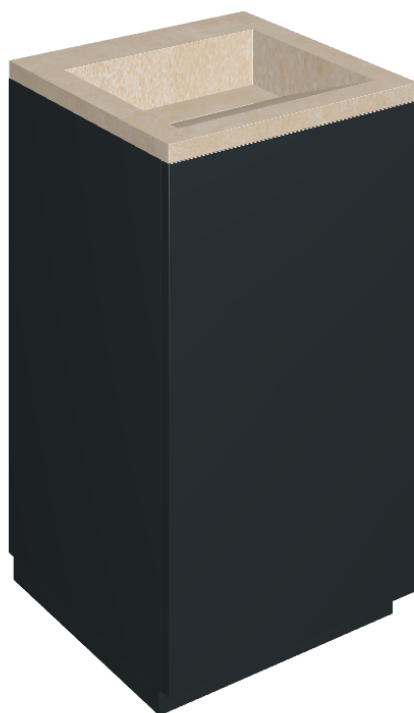

Cod. art.:

620810000029

Cube Air

Washbasin 50 Black

Rivestimento del
prodotto

Materia Magnesio
Cerato

I colori e le altre caratteristiche estetiche delle piastrelle presenti nelle illustrazioni presenti sul sito sono puramente indicativi. Guarda sempre i campioni di persona prima dell'acquisto.