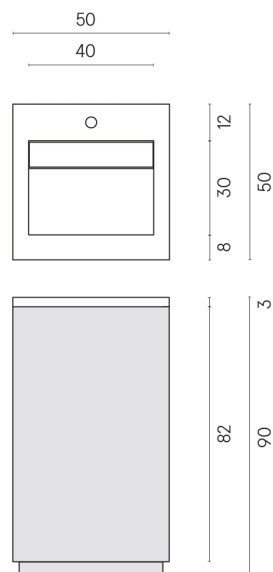

Cod. art.:

620810000028

Cube Air

Washbasin 50 White

Rivestimento del
prodotto

Charme Evo Imperiale
Naturale

I colori e le altre caratteristiche estetiche delle piastrelle presenti nelle illustrazioni presenti sul sito sono puramente indicativi. Guarda sempre i campioni di persona prima dell'acquisto.