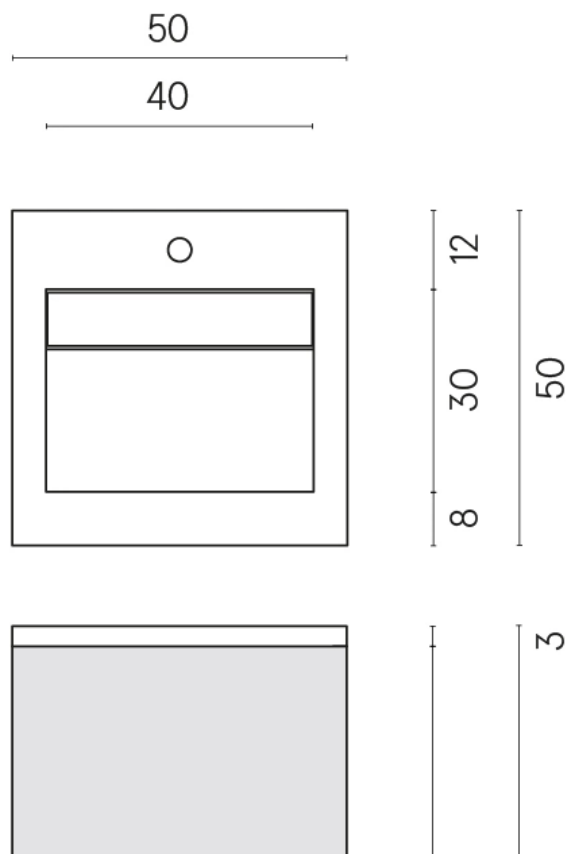

SCHEDA DI CONFIGURAZIONE

Cod. art.: 620810000028

Cube Air

Washbasin 50 White

Rivestimento del
prodotto

Surface Steel
Naturale

I colori e le altre caratteristiche estetiche delle piastrelle presenti nelle illustrazioni presenti sul sito sono puramente indicativi. Guarda sempre i campioni di persona prima dell'acquisto.