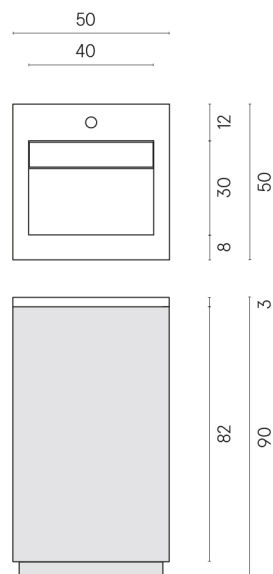

SCHEDA DI CONFIGURAZIONE

Cod. art.: 620810000028

Cube Air

Washbasin 50 White

Rivestimento del
prodotto
Room White Stone
Cerato

I colori e le altre caratteristiche estetiche delle piastrelle presenti nelle illustrazioni presenti sul sito sono puramente indicativi. Guarda sempre i campioni di persona prima dell'acquisto.