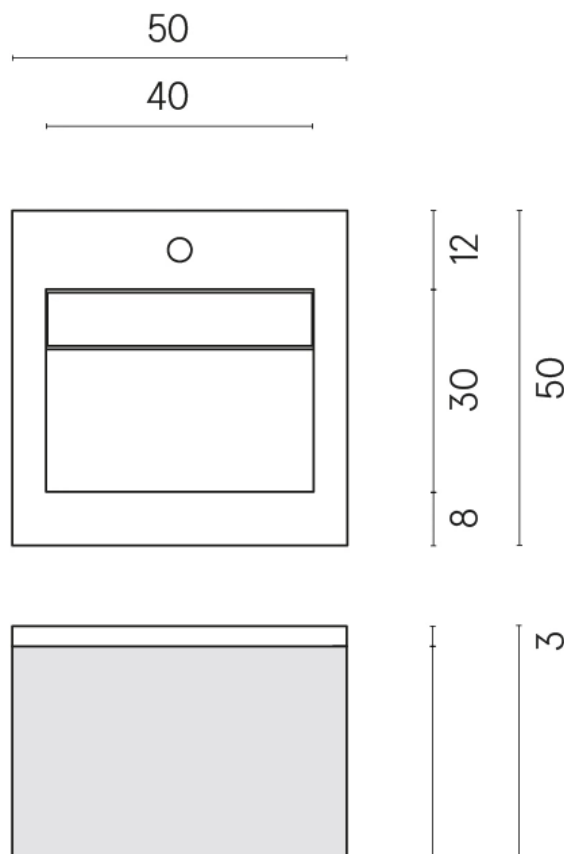

SCHEDA DI CONFIGURAZIONE

Cod. art.: 620810000028

Cube Air

Washbasin 50 White

Rivestimento del
prodotto
Room White Stone
Cerato

I colori e le altre caratteristiche estetiche delle piastrelle presenti nelle illustrazioni presenti sul sito sono puramente indicativi. Guarda sempre i campioni di persona prima dell'acquisto.