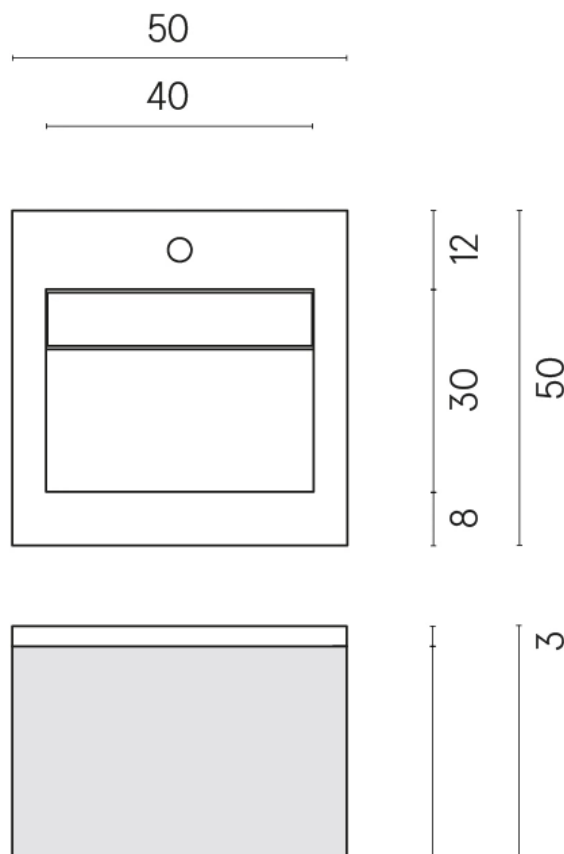

SCHEDA DI CONFIGURAZIONE

Cod. art.:

620810000028

Cube Air

Washbasin 50 White

Rivestimento del
prodotto

Room Beige Stone
Cerato

I colori e le altre caratteristiche estetiche delle piastrelle presenti nelle illustrazioni presenti sul sito sono puramente indicativi. Guarda sempre i campioni di persona prima dell'acquisto.