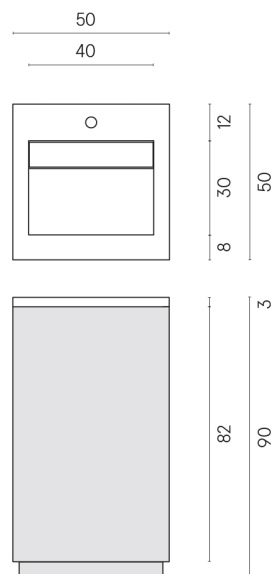

SCHEDA DI CONFIGURAZIONE

Cod. art.:

620810000028

Cube Air

Washbasin 50 White

Rivestimento del
prodotto

Charme Deluxe
Arabescato White
Naturale

I colori e le altre caratteristiche estetiche delle piastrelle presenti nelle illustrazioni presenti sul sito sono puramente indicativi. Guarda sempre i campioni di persona prima dell'acquisto.