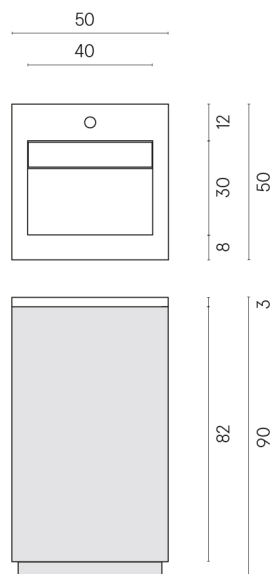

SCHEDA DI CONFIGURAZIONE

Cod. art.: 620810000028

Cube Air

Washbasin 50 White

Rivestimento del
prodotto

Charme Deluxe Grigio
Orobico Naturale

I colori e le altre caratteristiche estetiche delle piastrelle presenti nelle illustrazioni presenti sul sito sono puramente indicativi. Guarda sempre i campioni di persona prima dell'acquisto.