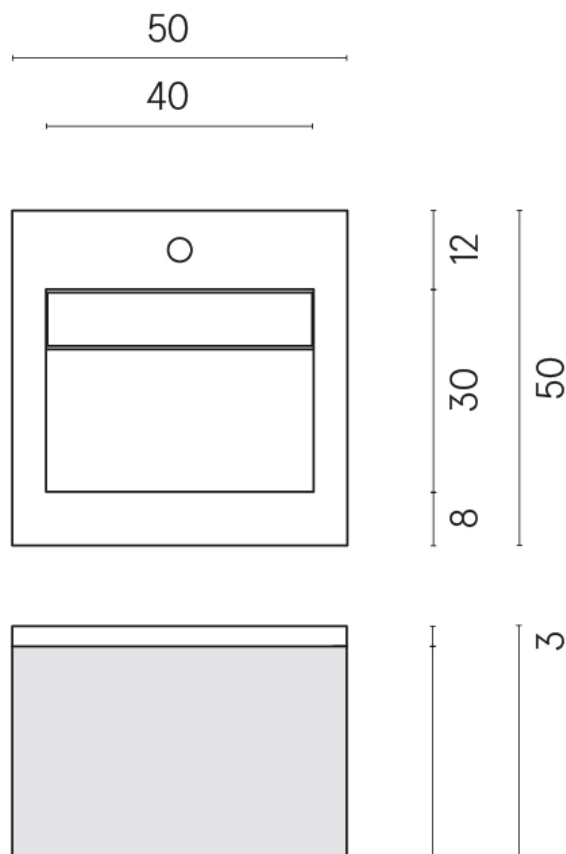

SCHEDA DI CONFIGURAZIONE

Cod. art.: 620810000028

Cube Air

Washbasin 50 White

Rivestimento del
prodotto

Terraviva Moon
Naturale

I colori e le altre caratteristiche estetiche delle piastrelle presenti nelle illustrazioni presenti sul sito sono puramente indicativi. Guarda sempre i campioni di persona prima dell'acquisto.