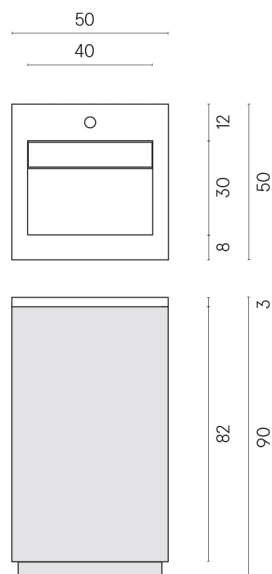

Cod. art.:

620810000028

Cube Air

Washbasin 50 White

Rivestimento del
prodotto

Terraviva Grey
Naturale

I colori e le altre caratteristiche estetiche delle piastrelle presenti nelle illustrazioni presenti sul sito sono puramente indicativi. Guarda sempre i campioni di persona prima dell'acquisto.