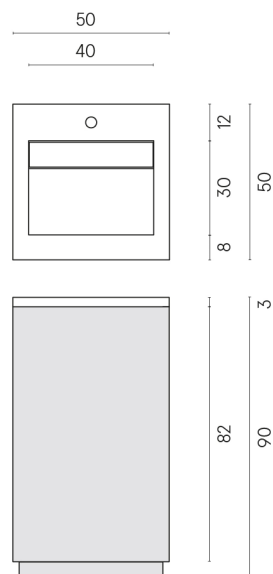

SCHEDA DI CONFIGURAZIONE

Cod. art.: 620810000028

Cube Air

Washbasin 50 White

Rivestimento del
prodotto

Wonderful Life
Almond Naturale

I colori e le altre caratteristiche estetiche delle piastrelle presenti nelle illustrazioni presenti sul sito sono puramente indicativi. Guarda sempre i campioni di persona prima dell'acquisto.