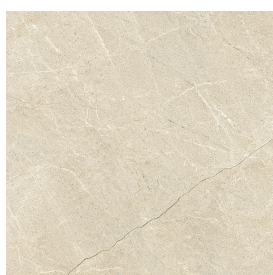

SCHEDA DI CONFIGURAZIONE

Cod. art.:

620810000028

Cube Air

Washbasin 50 White

Rivestimento del
prodotto

Metropolis Desert
Beige Naturale

I colori e le altre caratteristiche estetiche delle piastrelle presenti nelle illustrazioni presenti sul sito sono puramente indicativi. Guarda sempre i campioni di persona prima dell'acquisto.