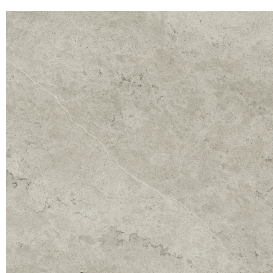

SCHEDA DI CONFIGURAZIONE

Cod. art.:

620810000028

Cube Air

Washbasin 50 White

Rivestimento del
prodotto

Metropolis Absolut
Silver Naturale

I colori e le altre caratteristiche estetiche delle piastrelle presenti nelle illustrazioni presenti sul sito sono puramente indicativi. Guarda sempre i campioni di persona prima dell'acquisto.