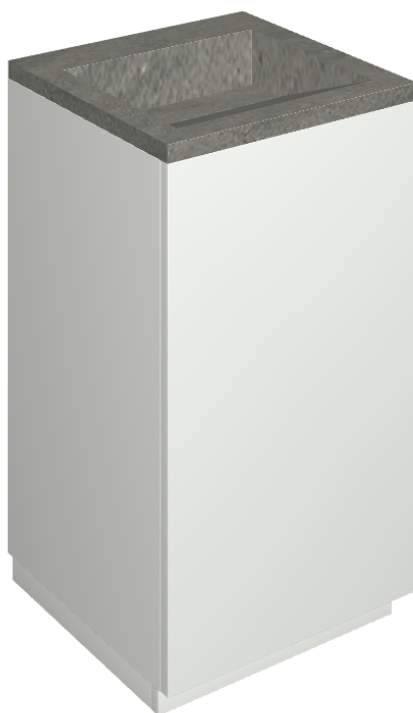

Cod. art.:

620810000028

Cube Air

Washbasin 50 White

Rivestimento del
prodotto

Metropolis Graphite
Dark Naturale

I colori e le altre caratteristiche estetiche delle piastrelle presenti nelle illustrazioni presenti sul sito sono puramente indicativi. Guarda sempre i campioni di persona prima dell'acquisto.