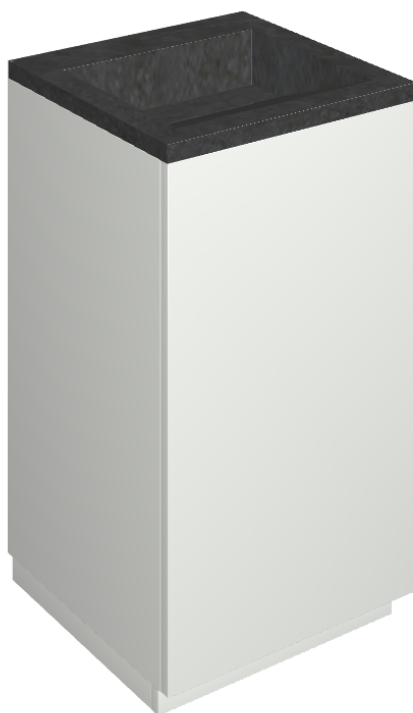

SCHEDA DI CONFIGURAZIONE

Cod. art.:

620810000028

Cube Air

Washbasin 50 White

Rivestimento del
prodotto

Metropolis Imperial
Black Naturale

I colori e le altre caratteristiche estetiche delle piastrelle presenti nelle illustrazioni presenti sul sito sono puramente indicativi. Guarda sempre i campioni di persona prima dell'acquisto.