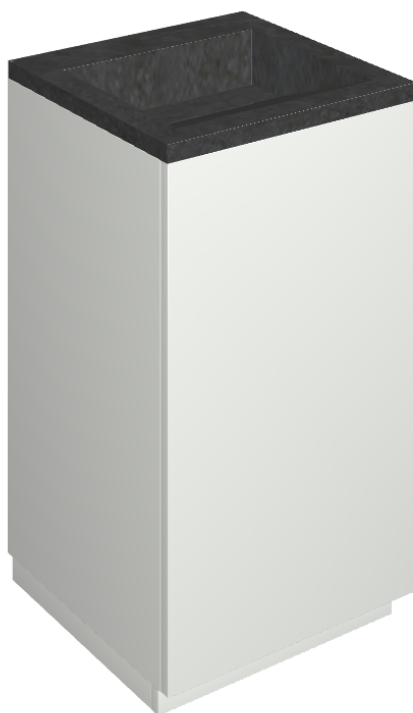

Cod. art.:

620810000028

Cube Air

Washbasin 50 White

Rivestimento del
prodotto

Metropolis Imperial
Black Naturale

I colori e le altre caratteristiche estetiche delle piastrelle presenti nelle illustrazioni presenti sul sito sono puramente indicativi. Guarda sempre i campioni di persona prima dell'acquisto.