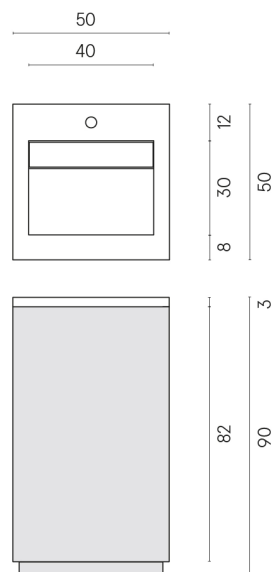

SCHEDA DI CONFIGURAZIONE

Cod. art.: 620810000028

Cube Air

Washbasin 50 White

Rivestimento del
prodotto
Continuum Petrol
Naturale

I colori e le altre caratteristiche estetiche delle piastrelle presenti nelle illustrazioni presenti sul sito sono puramente indicativi. Guarda sempre i campioni di persona prima dell'acquisto.