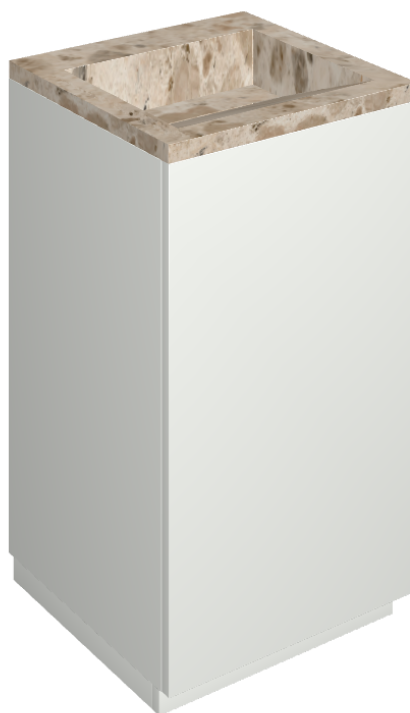

SCHEDA DI CONFIGURAZIONE

Cod. art.: 620810000028

Cube Air

Washbasin 50 White

Rivestimento del
prodotto

Continuum Stone
Beige Naturale

I colori e le altre caratteristiche estetiche delle piastrelle presenti nelle illustrazioni presenti sul sito sono puramente indicativi. Guarda sempre i campioni di persona prima dell'acquisto.