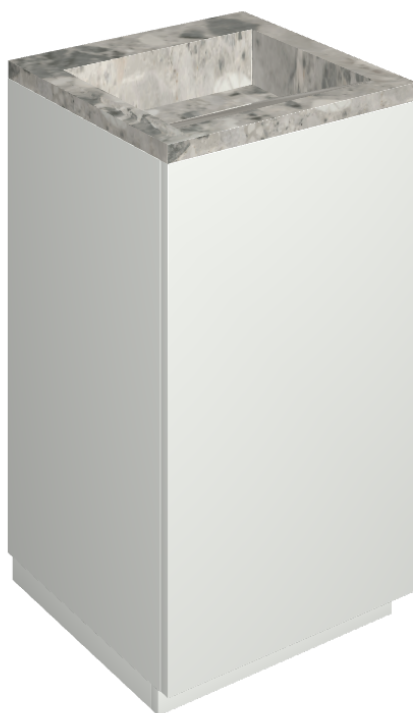

Cod. art.:

620810000028

# Cube Air

Washbasin 50 White

Rivestimento del  
prodotto

Continuum Stone  
Grey Naturale

I colori e le altre caratteristiche estetiche delle piastrelle presenti nelle illustrazioni presenti sul sito sono puramente indicativi. Guarda sempre i campioni di persona prima dell'acquisto.