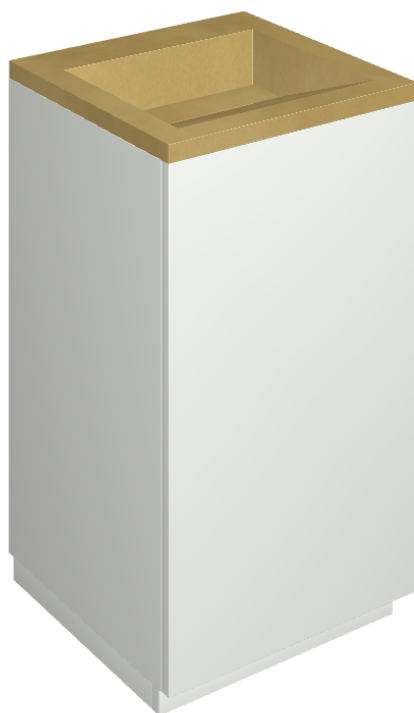

Cod. art.:

620810000028

# Cube Air

Washbasin 50 White

Rivestimento del  
prodotto

Continuum Brass  
Gold Lappato

I colori e le altre caratteristiche estetiche delle piastrelle presenti nelle illustrazioni presenti sul sito sono puramente indicativi. Guarda sempre i campioni di persona prima dell'acquisto.