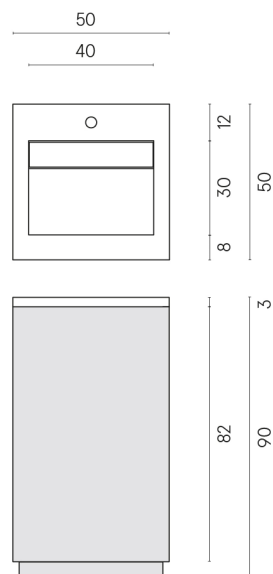

SCHEDA DI CONFIGURAZIONE

Cod. art.: 620810000028

Cube Air

Washbasin 50 White

Rivestimento del prodotto

Continuum Brass
Dark Lappato

I colori e le altre caratteristiche estetiche delle piastrelle presenti nelle illustrazioni presenti sul sito sono puramente indicativi. Guarda sempre i campioni di persona prima dell'acquisto.