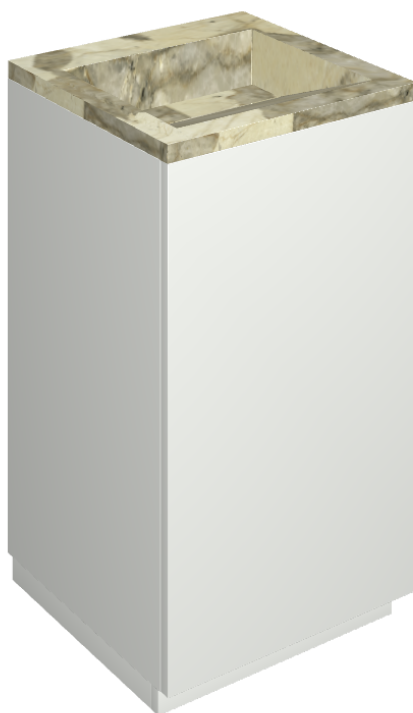

SCHEDA DI CONFIGURAZIONE

Cod. art.: 620810000028

# Cube Air

## Washbasin 50 White

Rivestimento del prodotto

Eternum Volcano Naturale

I colori e le altre caratteristiche estetiche delle piastrelle presenti nelle illustrazioni presenti sul sito sono puramente indicativi. Guarda sempre i campioni di persona prima dell'acquisto.