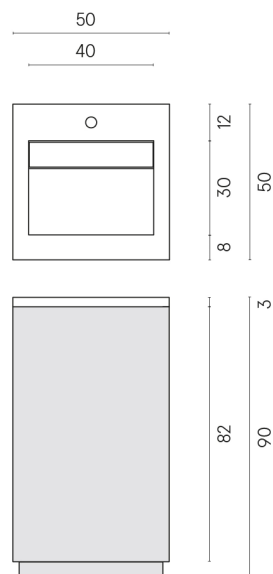

SCHEDA DI CONFIGURAZIONE

Cod. art.: 620810000028

Cube Air

Washbasin 50 White

Rivestimento del
prodotto
Stellaris Elegant Silver
Naturale

I colori e le altre caratteristiche estetiche delle piastrelle presenti nelle illustrazioni presenti sul sito sono puramente indicativi. Guarda sempre i campioni di persona prima dell'acquisto.