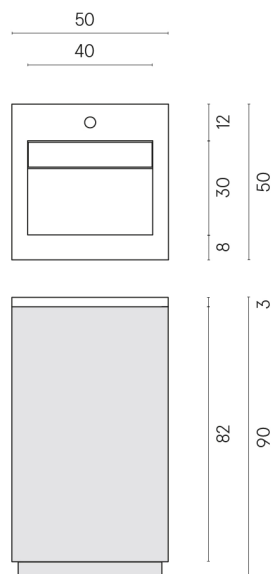

Cod. art.:

620810000028

Cube Air

Washbasin 50 White

Rivestimento del
prodotto

Materia Titanio
Cerato

I colori e le altre caratteristiche estetiche delle piastrelle presenti nelle illustrazioni presenti sul sito sono puramente indicativi. Guarda sempre i campioni di persona prima dell'acquisto.