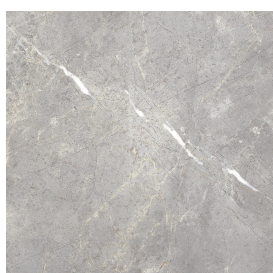

SCHEDA DI CONFIGURAZIONE

Cod. art.:

620810000014

Cube Evo

Washbasin 50

Rivestimento del
prodotto

Charme Evo Imperiale
Naturale

I colori e le altre caratteristiche estetiche delle piastrelle presenti nelle illustrazioni presenti sul sito sono puramente indicativi. Guarda sempre i campioni di persona prima dell'acquisto.

**Trova il punto vendita
autorizzato più vicino:**

<https://rb.italonceramica.ru/ru/home/dealer/>

ITALON HOME

© COPYRIGHT ITALON - АО Керамогранитный завод 142800, Россия, Московская область, г. Ступино, Староситненское шоссе, вл. 32 - Тел. +7 495 2251322 / Факс +7 495 2251346