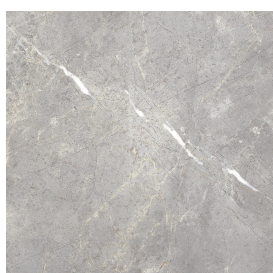

SCHEDA DI CONFIGURAZIONE

Cod. art.:

620810000014

Cube Evo

Washbasin 50

Rivestimento del
prodotto

Charme Evo Imperiale
Naturale

I colori e le altre caratteristiche estetiche delle piastrelle presenti nelle illustrazioni presenti sul sito sono puramente indicativi. Guarda sempre i campioni di persona prima dell'acquisto.