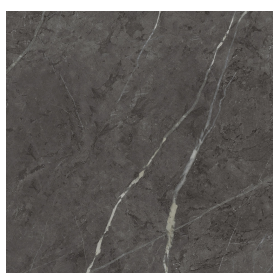

## Washbasin 50

Rivestimento del  
prodotto

Charme Evo Antracite  
Naturale

I colori e le altre caratteristiche estetiche delle piastrelle presenti nelle illustrazioni presenti sul sito sono puramente indicativi. Guarda sempre i campioni di persona prima dell'acquisto.